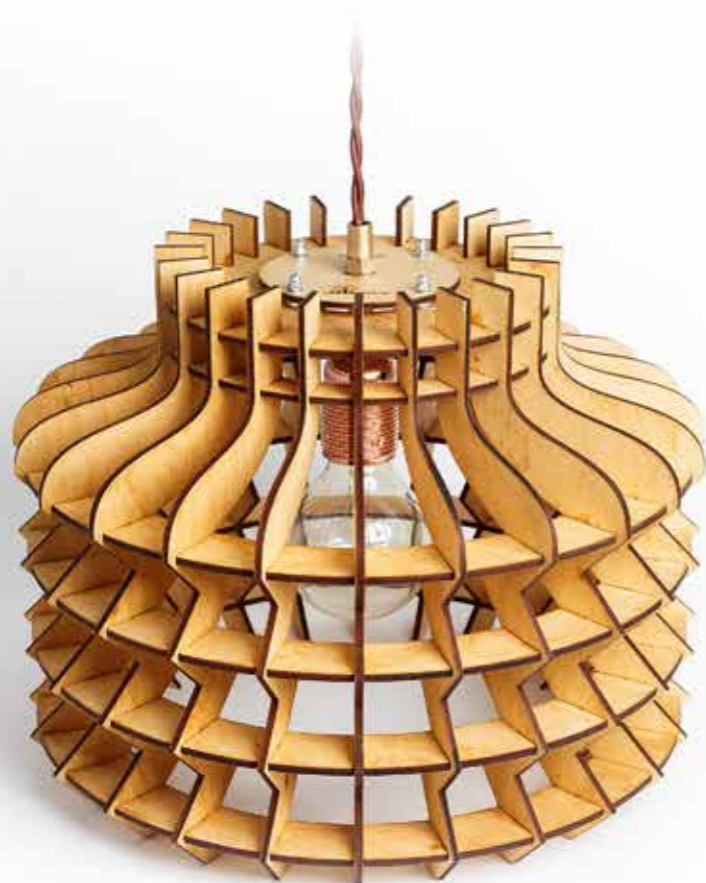

КИТАЙСКИЙ ФОНАРИК

РАЗМЕРЫ:
Высота: 30 см
Ширина: 35 см