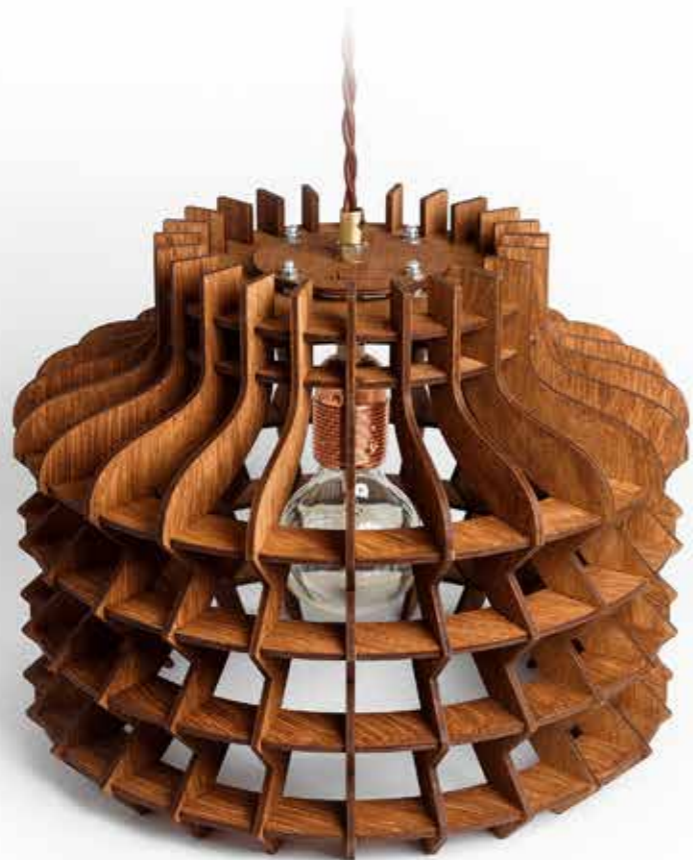

Металлокерамический патрон,
(производство Италия)

Ретро-лампа

Ручная сборка без клея

Размеры:

Высота – 44 см

Ширина – 45 см

АЭРОСФЕРА

Дизайнерский светильник из натурального дерева от компании «Albero». Дополнит ваш интерьер своим необычным дизайном и подчеркнет ваш вкус.

ЛАМПОЧКА ИЛЬИЧА

РАЗМЕРЫ:
Высота: 50 см
Ширина: 30 см

ЗОНТИК

РАЗМЕРЫ:
Высота: 30 см
Ширина: 44 см

БУТЫЛКА ВИНА

РАЗМЕРЫ:
Высота: 44 см
Ширина: 13 см

ГЛОБУС

РАЗМЕРЫ:
Высота: 28 см
Ширина: 30 см

КИТАЙСКАЯ БАШНЯ

РАЗМЕРЫ:
ВЫСОТА: 50 см
ШИРИНА: 30 см